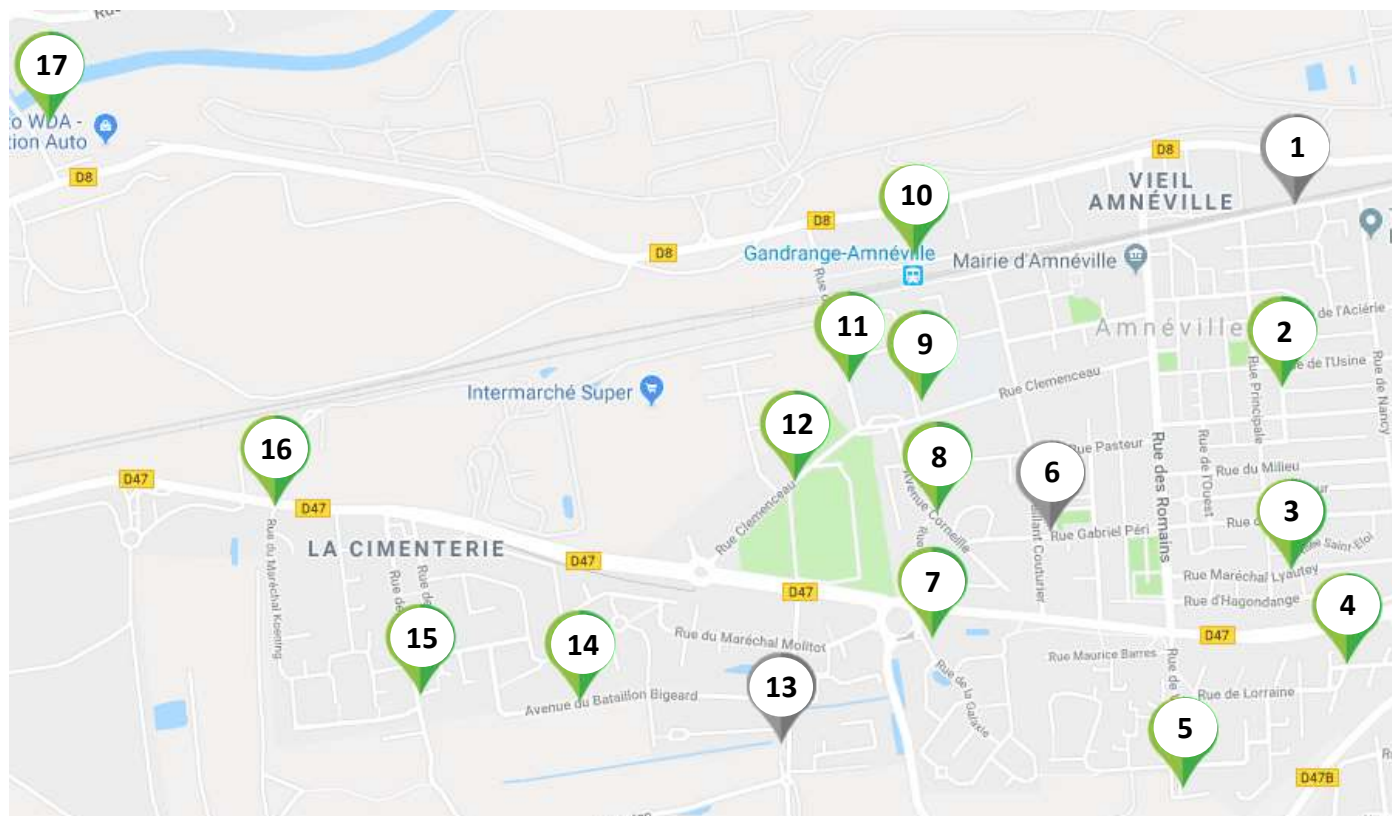

Du nouveau pour le tri du verre

Les bornes à verre sont installées !
Le verre se trie maintenant en apport volontaire.

Découvrez vite où sont les nouvelles bornes à verre...

Rappel : Le verre ne sera plus collecté en porte à porte dans les caissettes jaunes ou dans les bacs de tri à partir du **14 mai 2018**.

Le saviez-vous ?

Aujourd'hui,
7 bouteilles sur 10 sont
recyclées

Aidez-nous à atteindre
l'objectif 10 sur 10

Localisation des bornes à verre dans votre commune : **AMNEVILLE**

1	Rue de Mondelange	Salle Maurice Chevallier
2	Rue de la Paix	En face du n°21
3	Rue du Maréchal Lyautey	En face du n°14
4	Rue d'Alsace/rue des Marguerites	
5	Rue de Verdun	Cimetière
6	Rue Gabriel Péri/ Place de la Liberté	
7	Rue des Zodiaques	En face du n°1
8	Avenue Corneille/ Rue Racine	
9	Rue de l'adjudant Rolland Graviloff	A côté du n°2
10	Rue de la Gare	Gare Gandrange Amnéville
11	Rue de la Ferme	Salle polyvalente Edelweiss
12	Rue Georges Clémenceau	Parking du stade
13	Chemin des terrasses du soleil	
14	Avenue du Bataillon Bigeard	Serres municipales, en face du n°44
15	Rue des Terres Blanches	Stade, au croisement avec la rue des Ecoles
16	Rue Maréchal Koenig	Au croisement avec la rue de la Cimenterie

En gras : conteneur enterré

Emplacements donnés à titre indicatif, sous réserve de modifications liées aux nécessités du terrain.

Afin de ne pas déranger le voisinage, merci d'utiliser les conteneurs uniquement en journée.