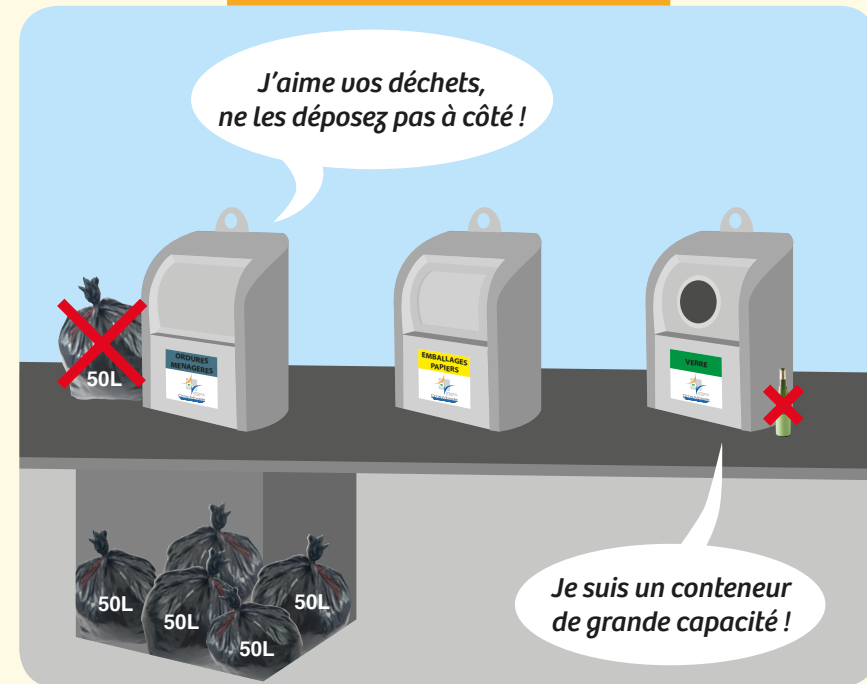

■ Collecte sélective
 ■ Collecte Ordures Ménagères
 ■ Collecte Sélective + Collecte Ordures Ménagères

IMPORTANT : Nous vous rappelons que les contenants (sacs, caissettes ou conteneurs) doivent être IMPÉRATIVEMENT sortis la veille du jour de la collecte à partir de 20h.

www.ccpom.fr

Conteneurs enterrés : Mode d'emploi

Un service en +
dans votre commune

- Accessibles 365 jours / an -

- Pour les ordures ménagères, sac de 50L maximum -

- Pour les emballages, dépôt en urac, sans sac -