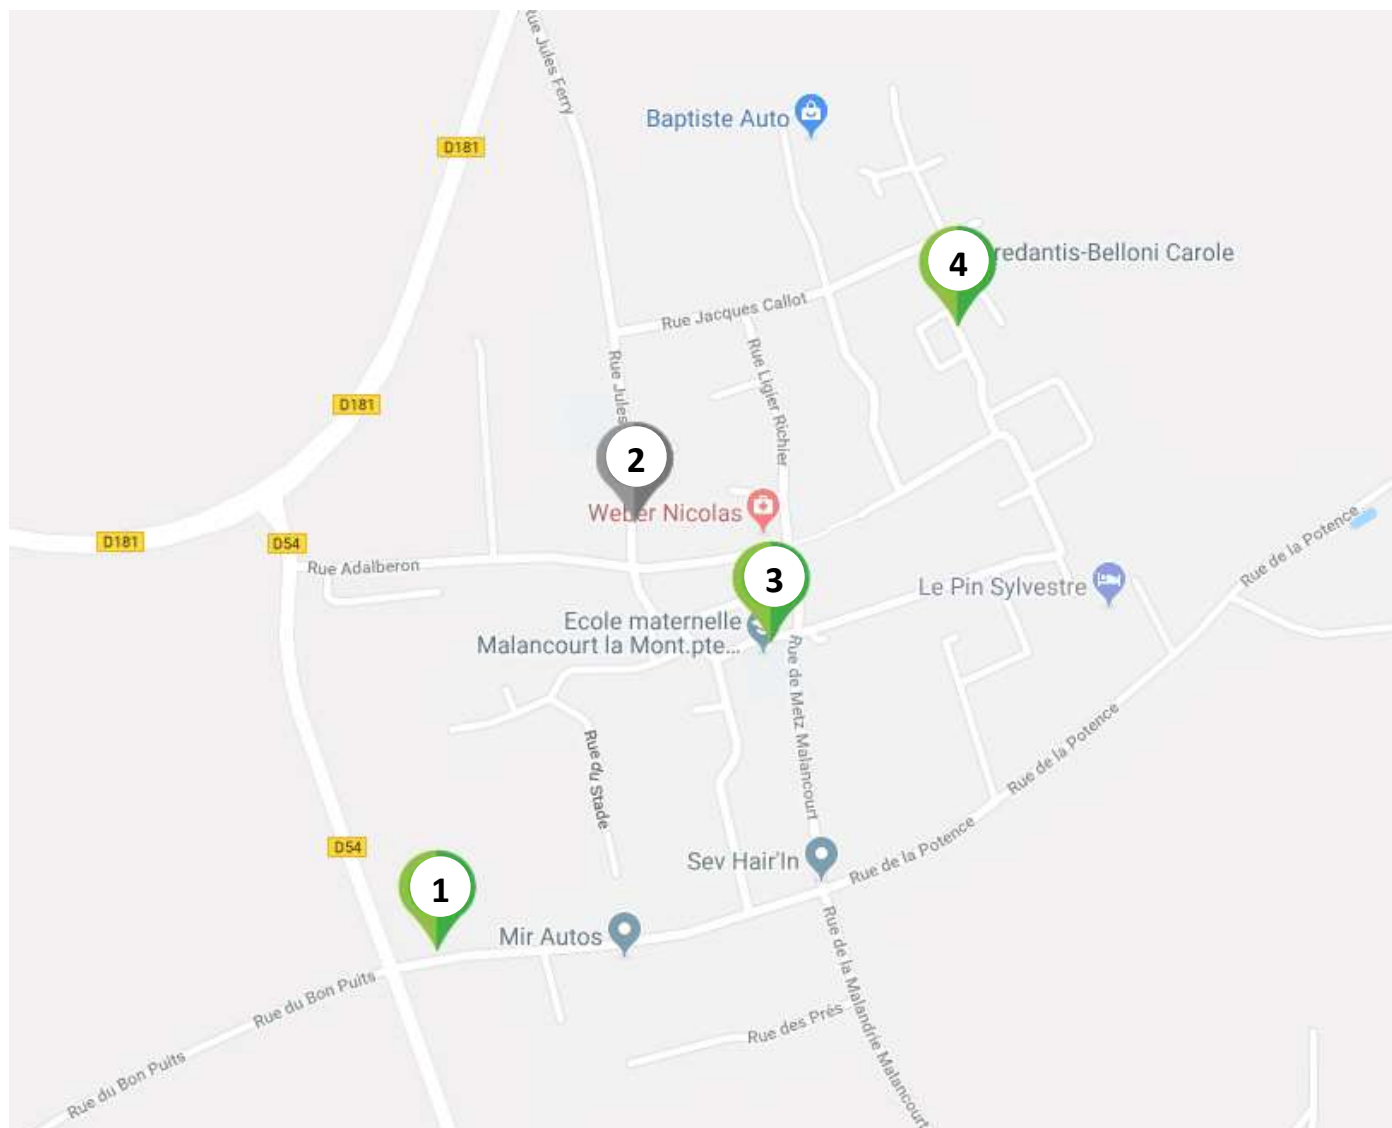

Du nouveau pour le tri du verre

Les bornes à verre sont installées !
Le verre se trie maintenant en apport volontaire.

Découvrez-vite où sont les nouvelles bornes à verre...

Rappel : Le verre ne sera plus collecté en porte à porte dans les caissettes jaunes ou dans les bacs de tri à partir du **14 mai 2018**.

Le saviez-vous ?

Aujourd'hui,
7 bouteilles sur 10 sont
recyclées

Aidez-nous à atteindre
l'objectif 10 sur 10

Localisation des bornes à verre dans votre commune :

MALANCOURT-LA-MONTAGNE

1	Rue du Bon Puits	Salle polyvalente Orchidées
2	Rue Jules Ferry	Ecole
3	Rue Bossuet	En face du n°15
4	Rue des Lys	

En gras : conteneur enterré

Emplacements donnés à titre indicatif, sous réserve de modifications liées aux nécessités du terrain.

Afin de ne pas déranger le voisinage, merci d'utiliser les conteneurs uniquement en journée.